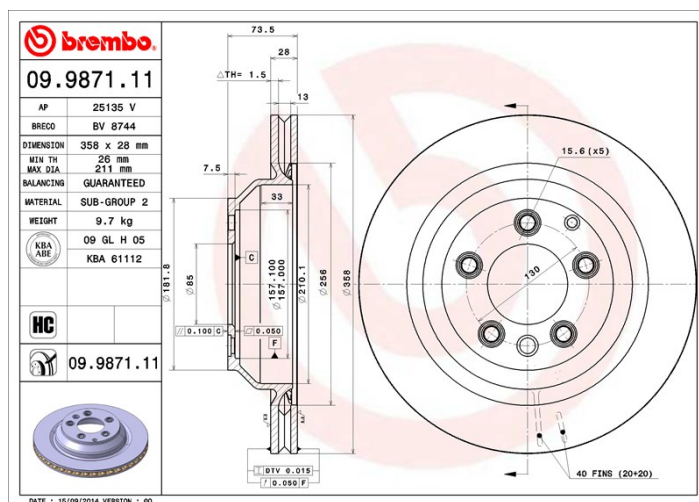

Technische Daten der Scheiben

Achse Hinten	Durchmesser 358 mm
Gesamthöhe (A) 73,5 mm	Nabdurchmesser (B) 85 mm
Anzahl der Bohrungen (C) 5	Stärke (TH) 28 mm
Minimalstärke 26 mm	Anzugsmoment 160 Nm
Stück pro Karton 1	EAN-Code 8020584987117

Herstellernummer

Brembo
09.9871.11

AP
25135 V

Breco
BV 8744

Technische Daten

High-Carbon-Bremsscheibe (HC)

Der hohe Kohlenstoffanteil im Gusseisen der HC-Bremsscheibe bewirkt eine bessere Dämpfung und reduziert im Fahrbetrieb Vibrationen und Geräusche.

TOUAREG (7LA, 7L6, 7L7)	5.0 V10 TDI	230	10/02 05/10
TOUAREG (7LA, 7L6, 7L7)	6.0 W12	331	08/04 05/10

OE-Teilenr.

Passende OE-Teilenummern

AUDI	7L8615601A
AUDI	7L8615601D
AUDI	7L8615601E
PORSCHE	95535240150
PORSCHE	95535240151
PORSCHE	95535240300
PORSCHE	95835240150
VW	7L8615601A
VW	7L8615601D
VW	7L8615601E