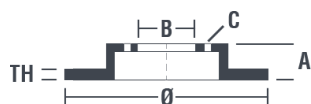

Technische Daten der Scheiben

Achse Hinten	Durchmesser 358 mm
Gesamthöhe (A) 73,5 mm	Nabdurchmesser (B) 85 mm
Anzahl der Bohrungen (C) 5	Stärke (TH) 28 mm
Minimalstärke 26 mm	Anzugsmoment 160 Nm
Stück pro Karton 1	EAN-Code 8020584987117