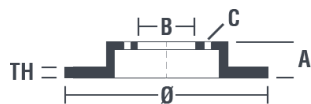

Technische Daten der Scheiben

| | |
|--------------------------------------|------------------------------------|
| Achse Vorne | Durchmesser 332 mm |
| Gesamthöhe (A) 62,1 mm | Nabdurchmesser (B) 75 mm |
| Anzahl der Bohrungen (C) 5 | Stärke (TH) 30 mm |
| Minimalstärke 28,4 mm | Anzugsmoment 140 Nm |
| Stück pro Karton 1 | EAN-Code 8020584992319 |