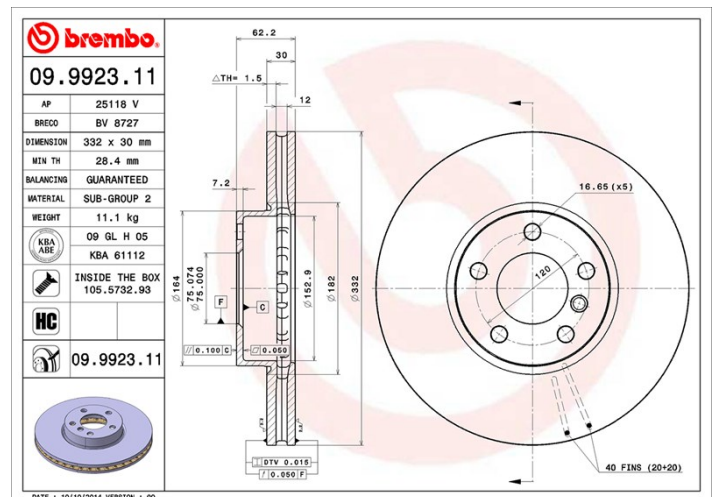

Technische Daten der Scheiben

| | |
|--------------------------------------|------------------------------------|
| Achse Vorne | Durchmesser 332 mm |
| Gesamthöhe (A) 62,1 mm | Nabdurchmesser (B) 75 mm |
| Anzahl der Bohrungen (C) 5 | Stärke (TH) 30 mm |
| Minimalstärke 28,4 mm | Anzugsmoment 140 Nm |
| Stück pro Karton 1 | EAN-Code 8020584992319 |

Herstellernummer

| | | |
|-----------------------------|----------------------|-------------------------|
| Brembo 09.9923.11 | AP 25118 V | Breco BV 8727 |
|-----------------------------|----------------------|-------------------------|