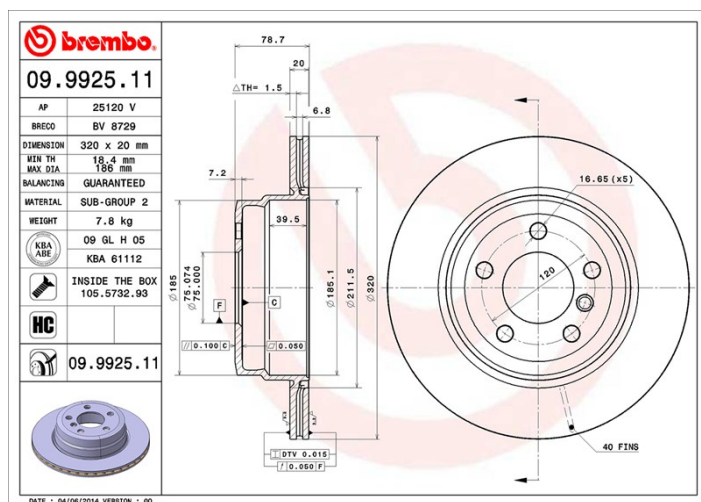

Technische Daten der Scheiben

Achse Hinten	Durchmesser 320 mm
Gesamthöhe (A) 78,1 mm	Nabdurchmesser (B) 75 mm
Anzahl der Bohrungen (C) 5	Stärke (TH) 20 mm
Minimalstärke 18,4 mm	Anzugsmoment 140 Nm
Stück pro Karton 2	EAN-Code 8020584992517

Herstellernummer

Brembo 09.9925.11	AP 25120 V	Breco BV 8729
-----------------------------	----------------------	-------------------------

Technische Daten

High-Carbon-Bremsscheibe (HC)

Der hohe Kohlenstoffanteil im Gusseisen der HC-Bremsscheibe bewirkt eine bessere Dämpfung und reduziert im Fahrbetrieb Vibrationen und Geräusche.