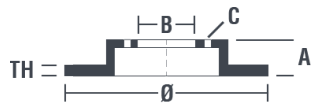

Technische Daten der Scheiben

Achse Vorne

Durchmesser
294 mm

Gesamthöhe (A)
44,1 mm

Nabendurchmesser (B)
64,1 mm

Anzahl der Bohrungen (C)
4

Stärke (TH)
22 mm

Minimalstärke
20,4 mm

Anzugsmoment
120 Nm

Stück pro Karton
2

EAN-Code
8020584029923