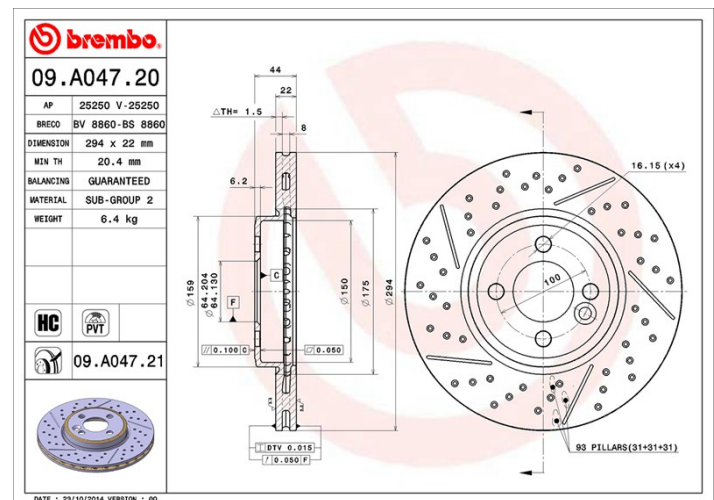

## Technische Daten der Scheiben

**Achse** Vorne

**Durchmesser**  
294 mm

**Gesamthöhe (A)**  
44,1 mm

**Nabendurchmesser (B)**  
64,1 mm

**Anzahl der Bohrungen (C)**  
4

**Stärke (TH)**  
22 mm

**Minimalstärke**  
20,4 mm

**Anzugsmoment**   
120 Nm

**Stück pro Karton**  
2

**EAN-Code**  
8020584029923

## Herstellernummer

**Brembo**  
09.A047.20

**AP**  
25250

**Breco**  
BS 8860

## Technische Daten