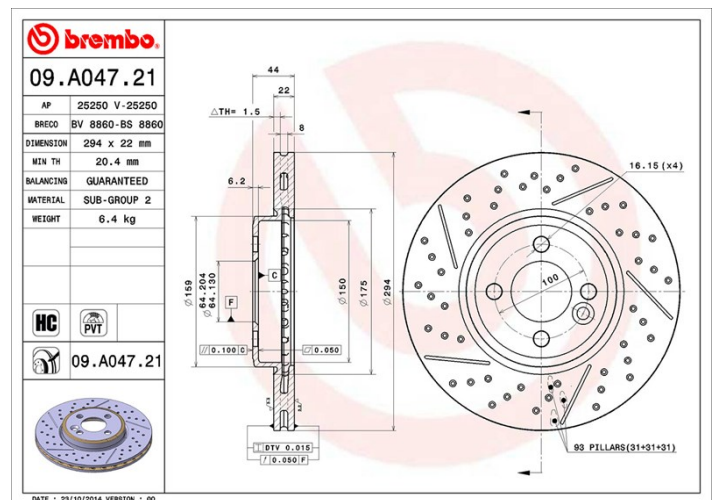

## Technische Daten der Scheiben

<b>Achse</b> Vorne	<b>Durchmesser</b> 294 mm
<b>Gesamthöhe (A)</b> 44,1 mm	<b>Nabendurchmesser (B)</b> 64,1 mm
<b>Anzahl der Bohrungen (C)</b> 4	<b>Stärke (TH)</b> 22 mm
<b>Minimalstärke</b> 20,4 mm	<b>Anzugsmoment</b> 120 Nm
<b>Stück pro Karton</b> 2	<b>EAN-Code</b> 8020584029930

## Herstellernummer

<b>Brembo</b> 09.A047.21	<b>AP</b> 25250 V	<b>Breco</b> BV 8860
-----------------------------	----------------------	-------------------------

## Technische Daten