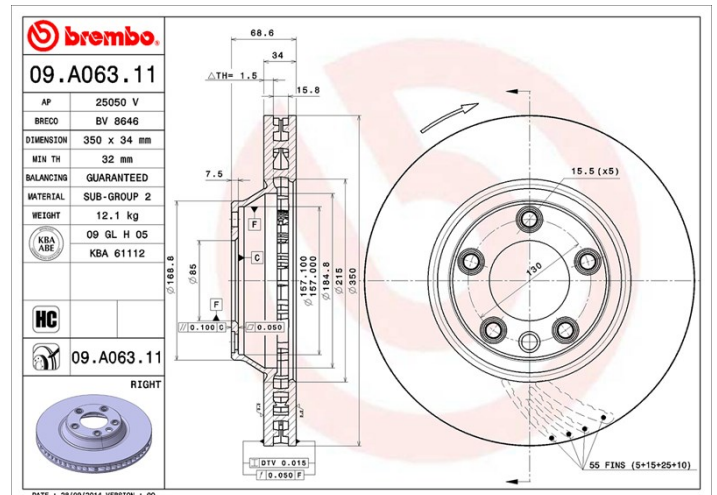

## Technische Daten der Scheiben

<b>Achse</b> Vorne	<b>Durchmesser</b> 350 mm
<b>Gesamthöhe (A)</b> 68,5 mm	<b>Nabdurchmesser (B)</b> 85 mm
<b>Anzahl der Bohrungen (C)</b> 5	<b>Stärke (TH)</b> 34 mm
<b>Minimalstärke</b> 32 mm	<b>Anzugsmoment</b> 160 Nm
<b>Stück pro Karton</b> 1	<b>EAN-Code</b> 8020584015551

## Technische Daten