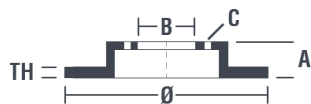

## Technische Daten der Scheiben

<b>Achse</b> Vorne	<b>Durchmesser</b> 350 mm
<b>Gesamthöhe (A)</b> 68,5 mm	<b>Nabdurchmesser (B)</b> 85 mm
<b>Anzahl der Bohrungen (C)</b> 5	<b>Stärke (TH)</b> 34 mm
<b>Minimalstärke</b> 32 mm	<b>Anzugsmoment</b> 160 Nm
<b>Stück pro Karton</b> 1	<b>EAN-Code</b> 8020584015551