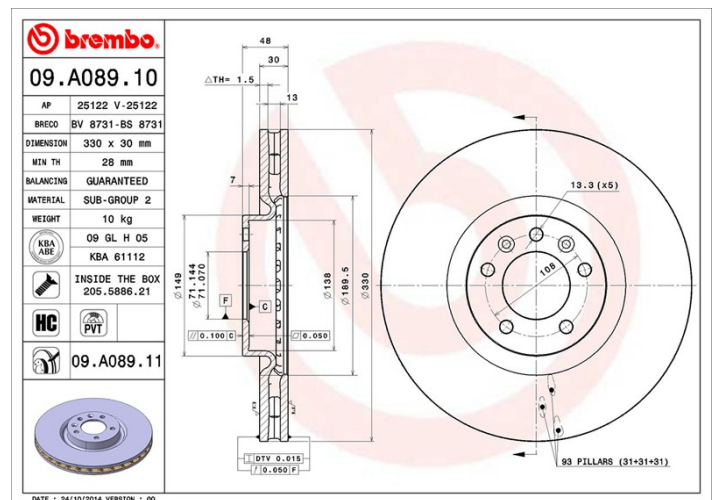

Technische Daten der Scheiben

Achse Vorne	Durchmesser (Durchmesser) 330 mm
Gesamthöhe (A) 48 mm	Nabendurchmesser (B) 71 mm
Anzahl der Bohrungen (C) 5	Stärke (TH) 30 mm
Minimalstärke 28 mm	Anzugsmoment 90 Nm
Stück pro Karton 1	EAN-Code 8020584017869

Herstellernummer

Brembo 09.A089.11	AP 25122 V	Breco BV 8731
-----------------------------	----------------------	-------------------------

Technische Daten

PVT-Bremsscheibe

Die PVT-Bremsscheibe hat für die Innenbelüftung Noppen anstelle von radialen Luftkanälen. Das verbessert die Kühlung um 40 % und reduziert die Bildung von Oberflächenrissen.