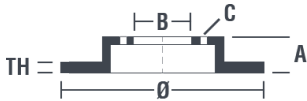

Technische Daten der Scheiben

Achse Vorne	Durchmesser (Durchmesser) 330 mm
Gesamthöhe (A) 48 mm	Nabendurchmesser (B) 71 mm
Anzahl der Bohrungen (C) 5	Stärke (TH) 30 mm
Minimalstärke 28 mm	Anzugsmoment 90 Nm
Stück pro Karton 1	EAN-Code 8020584017869