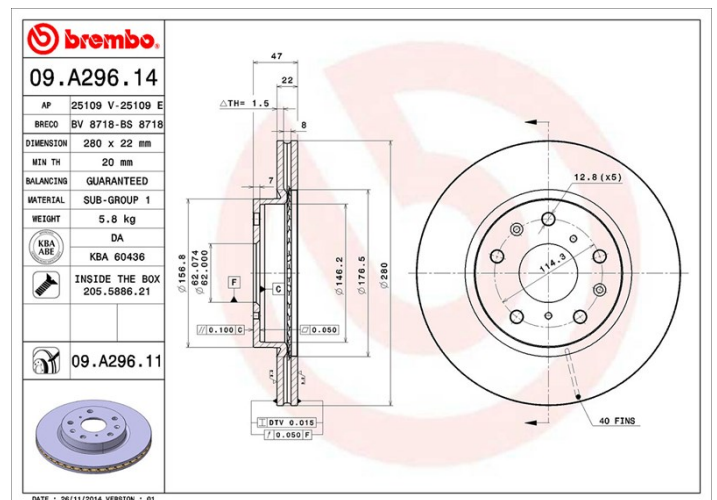

Technische Daten der Scheiben

Achse Vorne	Durchmesser 280 mm
Gesamthöhe (A) 47 mm	Nabendurchmesser (B) 62 mm
Anzahl der Bohrungen (C) 5	Stärke (TH) 22 mm
Minimalstärke 20 mm	Anzugsmoment 86 Nm
Stück pro Karton 2	EAN-Code 8020584017005

Herstellernummer

Brembo 09.A296.14	AP 25109 E	Breco BS 8718
-----------------------------	----------------------	-------------------------

Technische Daten

Scheibe mit Befestigungsschraube

Die der Verpackung beigelegte Befestigungsschraube erleichtert Mechanikern die Arbeit, insbesondere bei verrostetem oder verschlissenen Originalteil.