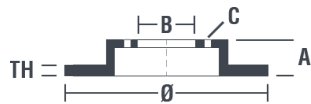

Technische Daten der Scheiben

Achse Hinten	Durchmesser 312 mm
Gesamthöhe (A) 67,5 mm	Nabendurchmesser (B) 106 mm
Anzahl der Bohrungen (C) 6	Stärke (TH) 18 mm
Minimalstärke 16 mm	Anzugsmoment 112 Nm
Stück pro Karton 2	EAN-Code 8020584031650

Herstellernummer

Brembo 09.A334.11	AP 25113 V	Breco BV 8722
-----------------------------	----------------------	-------------------------

09.A334.10 AP 25113 V-25113 BRECO BV 8722-BS 8722 DIMENSION 312 x 18 mm MIN TH 16 mm MAX DIA. 211 mm BALANCING GUARANTEED MATERIAL SUB-GROUP 1 WEIGHT 6.3 kg 90R 02C01202/25782		
		DATE : 26/04/2016 VERSION : 01