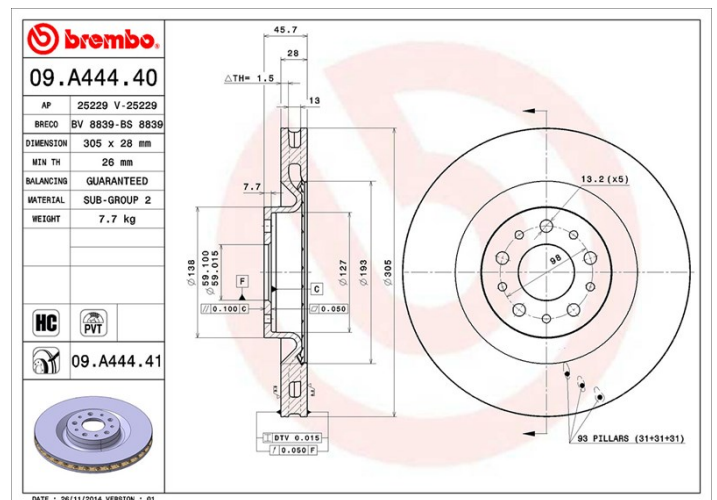

Technische Daten der Scheiben

Achse Vorne	Durchmesser 305 mm
Gesamthöhe (A) 45,7 mm	Nabendurchmesser (B) 59 mm
Anzahl der Bohrungen (C) 5	Stärke (TH) 28 mm
Minimalstärke 26 mm	Anzugsmoment 86 Nm
Stück pro Karton 2	EAN-Code 8020584028476

Herstellernummer

Brembo 09.A444.40	AP 25229	Breco BS 8839
-----------------------------	--------------------	-------------------------

Technische Daten

PVT-Bremsscheibe

Die PVT-Bremsscheibe hat für die Innenbelüftung Noppen anstelle von radialen Luftkanälen. Das verbessert die Kühlung um 40 % und reduziert die Bildung von Oberflächenrissen.