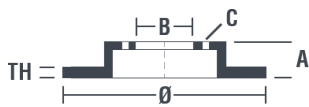

Technische Daten der Scheiben

Durchmesser (Durchmesser)
305 mm

Gesamthöhe (A)
45,7 mm

Nabdurchmesser (B)
59 mm

Anzahl der Bohrungen (C)
5

Stärke (TH)
28 mm

Minimalstärke
26 mm

Anzugsmoment
86 Nm

Stück pro Karton
2