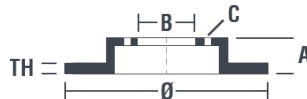

Technische Daten der Scheiben

Durchmesser (Durchmesser)
305 mm

Gesamthöhe (A)
45,7 mm

Nabdurchmesser (B)
59 mm

Anzahl der Bohrungen (C)
5

Stärke (TH)
28 mm

Minimalstärke
26 mm

Anzugsmoment
86 Nm