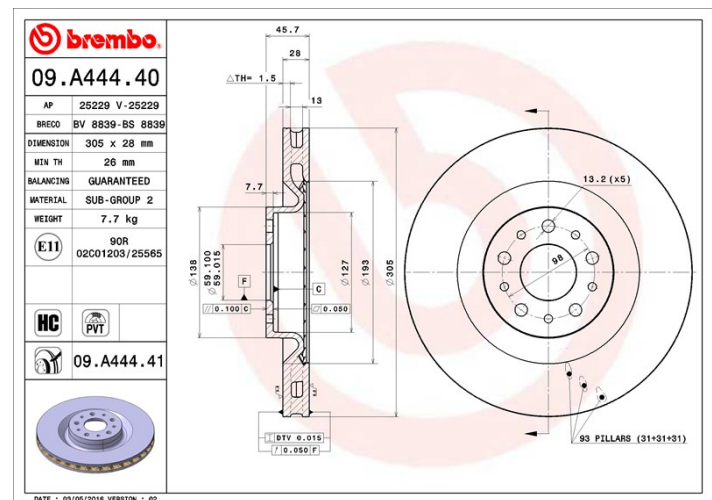

Technische Daten der Scheiben

Durchmesser (Durchmesser)
305 mm

Gesamthöhe (A)
45,7 mm

Nabdurchmesser (B)
59 mm

Anzahl der Bohrungen (C)
5

Stärke (TH)
28 mm

Minimalstärke
26 mm

Anzugsmoment
86 Nm

Herstellernummer

Brembo
09.A444.41

AP
25229 V

Breco
BV 8839

Technische Daten

PVT-Bremsscheibe

Die PVT-Bremsscheibe hat für die Innenbelüftung Noppen anstelle von radialen Luftkanälen. Das verbessert die Kühlung um 40 % und reduziert die Bildung von Oberflächenrissen.