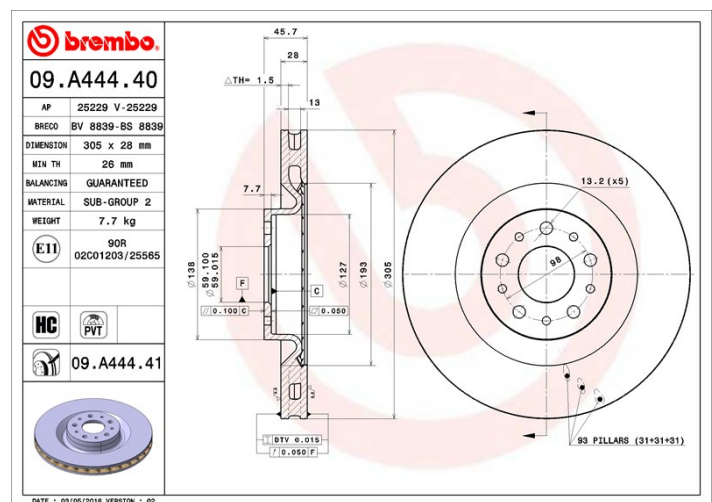

Technische Daten der Scheiben

Durchmesser (Durchmesser)
305 mm

Gesamthöhe (A)
45,7 mm

Nabdurchmesser (B)
59 mm

Anzahl der Bohrungen (C)
5

Stärke (TH)
28 mm

Minimalstärke
26 mm

Anzugsmoment
86 Nm

Stück pro Karton
2

Herstellernummer

Brembo
09.A444.41

AP
25229 V

Breco
BV 8839

Technische Daten

PVT-Bremsscheibe

Die PVT-Bremsscheibe hat für die Innenbelüftung Noppen anstelle von radialen Luftkanälen. Das verbessert die Kühlung um 40 % und reduziert die Bildung von Oberflächenrissen.