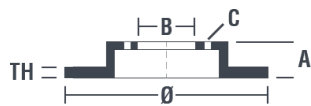

Technische Daten der Scheiben

| | |
|--------------------------------------|--|
| Achse Vorne | Durchmesser (Durchmesser) 282 mm |
| Gesamthöhe (A) 47,2 mm | Nabendurchmesser (B) 64,2 mm |
| Anzahl der Bohrungen (C) 5 | Stärke (TH) 23 mm |
| Minimalstärke 21 mm | Anzugsmoment 108 Nm |
| Stück pro Karton 2 | EAN-Code 8020584222188 |

Herstellernummer

Brembo
09.A455.11

AP
25127 V

Breco
BV 8736

| | |
|--------------------------------|-------------------------------|
| | |
| 09.A455.14 | |
| AP | 25127 V-25127 E |
| BRECO | BV 8736-BS 8736 |
| DIMENSION | 282 x 23 mm |
| MIN TH | 21 mm |
| BALANCING | GUARANTEED |
| MATERIAL | SUB-GROUP 1 |
| WEIGHT | 6.4 kg |
| | 90R 02C01202/25639 |
| | INSIDE THE BOX 205.5886.21 |
| | 09.A455.11 |
| | |
| DATE : 21/04/2016 VERSION : 02 | |