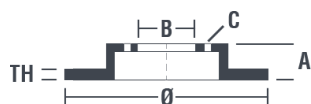

## Technische Daten der Scheiben

<b>Achse</b> Vorne	<b>Durchmesser</b> (Durchmesser) 300 mm
<b>Gesamthöhe</b> (A) 47,3 mm	<b>Nabendurchmesser</b> (B) 69 mm
<b>Anzahl der Bohrungen</b> (C) 5	<b>Stärke</b> (TH) 28 mm
<b>Minimalstärke</b> 26,4 mm	<b>Anzugsmoment</b> 100 Nm
<b>Stück pro Karton</b> 2	<b>EAN-Code</b> 8020584211953