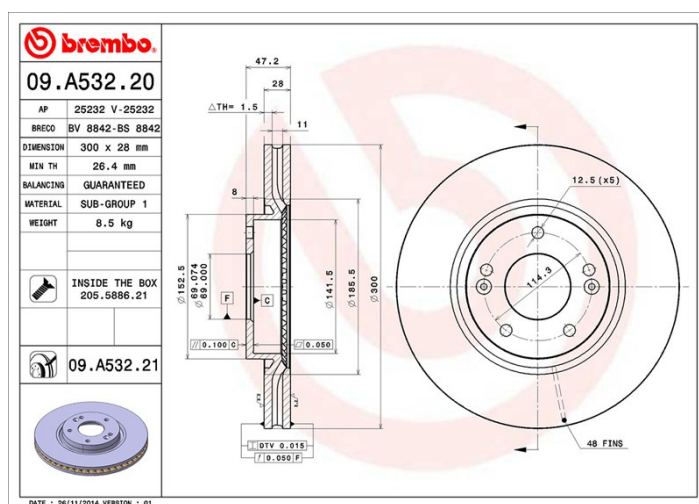

## Technische Daten der Scheiben

<b>Achse</b> Vorne	<b>Durchmesser</b> (Durchmesser) 300 mm
<b>Gesamthöhe</b> (A) 47,3 mm	<b>Nabendurchmesser</b> (B) 69 mm
<b>Anzahl der Bohrungen</b> (C) 5	<b>Stärke</b> (TH) 28 mm
<b>Minimalstärke</b> 26,4 mm	<b>Anzugsmoment</b> 100 Nm
<b>Stück pro Karton</b> 2	<b>EAN-Code</b> 8020584211953

## Technische Daten