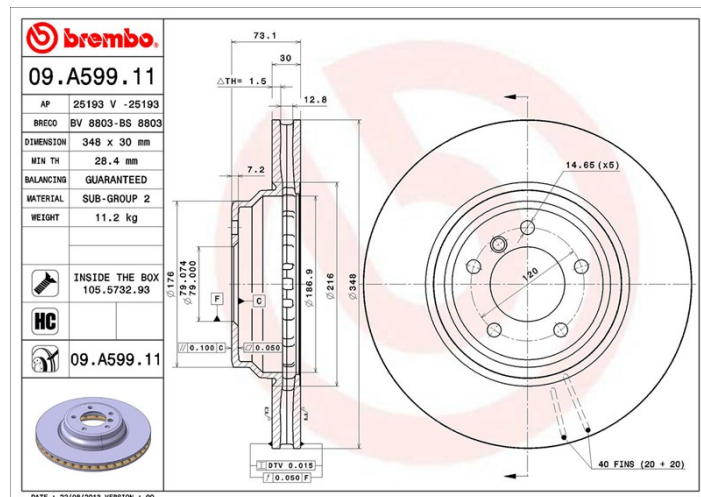

Technische Daten der Scheiben

Achse Vorne	Durchmesser 348 mm
Gesamthöhe (A) 73 mm	Nabdurchmesser (B) 79 mm
Anzahl der Bohrungen (C) 5	Stärke (TH) 30 mm
Minimalstärke 28,4 mm	Anzugsmoment 120 Nm
Stück pro Karton 1	EAN-Code 8020584023167

Herstellernummer

Brembo 09.A599.11	AP 25193 V	Breco BV 8803
-----------------------------	----------------------	-------------------------

Technische Daten

High-Carbon-Bremsscheibe (HC)

Der hohe Kohlenstoffanteil im Gusseisen der HC-Bremsscheibe bewirkt eine bessere Dämpfung und reduziert im Fahrbetrieb Vibrationen und Geräusche.