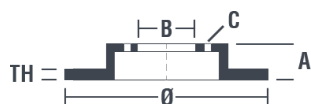

Technische Daten der Scheiben

| | |
|--------------------------------------|------------------------------------|
| Achse Vorne | Durchmesser 348 mm |
| Gesamthöhe (A) 73 mm | Nabdurchmesser (B) 79 mm |
| Anzahl der Bohrungen (C) 5 | Stärke (TH) 30 mm |
| Minimalstärke 28,6 mm | Anzugsmoment 120 Nm |
| Stück pro Karton 1 | EAN-Code 8020584226339 |

Herstellernummer

Brembo 09.A599.1X **AP** 25193 X

| | |
|-------------------|-------------------------------|
| | |
| 09.A599.1X | |
| AP | 25193 X |
| DIMENSION | 348 x 30 mm |
| MIN TH | 28.6 mm |
| BALANCING | GUARANTEED |
| MATERIAL | SUB-GROUP 2 |
| WEIGHT | 11.1 kg |
| | 90R 02C01203/30343 |
| | INSIDE THE BOX 105.5732.93 |
| | |
| | 09.A599.1X |