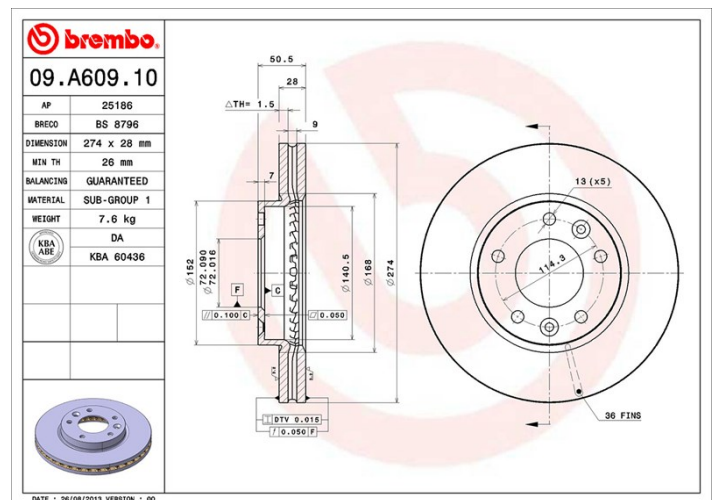

Technische Daten der Scheiben

Achse Vorne	Durchmesser 274 mm
Gesamthöhe (A) 50,5 mm	Nabendurchmesser (B) 72 mm
Anzahl der Bohrungen (C) 5	Stärke (TH) 28 mm
Minimalstärke 26 mm	Anzugsmoment 100 Nm
Stück pro Karton 2	EAN-Code 8020584020630

Herstellernummer

Brembo 09.A609.10	AP 25186	Breco BS 8796
-----------------------------	--------------------	-------------------------

Technische Daten

Kompat. Fahrz.

KIA				
Modell	Typ	kW	Baujahr	
CARNIVAL II (GQ)	2.4	109	12/01 10/06	
CARNIVAL II (GQ)	2.5 V6	110	10/01 06/06	
CARNIVAL II (GQ)	2.7	124	07/04 10/06	
CARNIVAL II (GQ)	2.9 CRDi	106	10/01 06/06	
CARNIVAL II (GQ)	2.9 TD	93	01/99 09/07	
CARNIVAL II (GQ)	3.5	143	07/02 04/06	