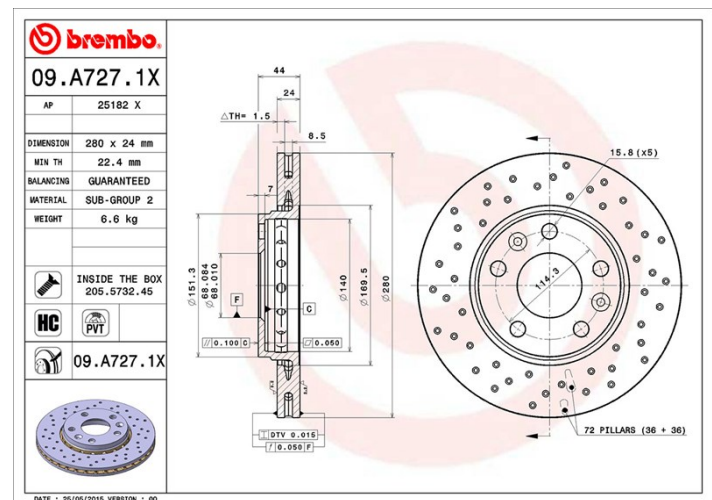

Technische Daten der Scheiben

Durchmesser (Durchmesser)
280 mm

Gesamthöhe (A)
44 mm

Nabdurchmesser (B)
68 mm

Anzahl der Bohrungen (C)
5

Stärke (TH)
24 mm

Minimalstärke
22,4 mm

Anzugsmoment
120 Nm

Herstellernummer

Brembo
09.A727.1X

AP
25182 X

Technische Daten

High-Carbon-Bremsscheibe (HC)

Der hohe Kohlenstoffanteil im Gusseisen der HC-Bremsscheibe bewirkt eine bessere Dämpfung und reduziert im Fahrbetrieb Vibrationen und Geräusche.