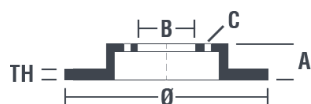

Technische Daten der Scheiben

Achse Vorne	Durchmesser 280 mm
Gesamthöhe (A) 44,2 mm	Nabendurchmesser (B) 64,1 mm
Anzahl der Bohrungen (C) 4	Stärke (TH) 22 mm
Minimalstärke 20,6 mm	Anzugsmoment 120 Nm
Stück pro Karton 2	EAN-Code 8020584212721

Herstellernummer

Brembo 09.A761.1X	AP 25169 X
-----------------------------	----------------------

09.A761.1X	
AP	25169 X
DIMENSION	280 x 22 mm
MIN TH	20,6 mm
BALANCING	GUARANTEED
MATERIAL	SUB-GROUP 2
WEIGHT	5,5 kg
09.A761.1X	
DATE : 26/06/2015 VERSION : 00	