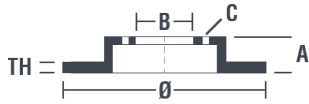

Technische Daten der Scheiben

Achse Vorne	Durchmesser 321 mm
Gesamthöhe (A) 51 mm	Nabendurchmesser (B) 67,4 mm
Anzahl der Bohrungen (C) 5	Stärke (TH) 30 mm
Minimalstärke 27 mm	Anzugsmoment 150 Nm
Stück pro Karton 1	EAN-Code 8020584025840