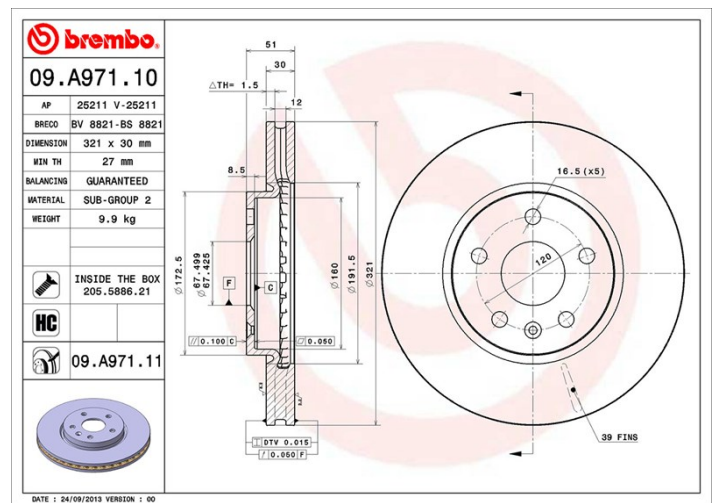

Technische Daten der Scheiben

Achse Vorne	Durchmesser 321 mm
Gesamthöhe (A) 51 mm	Nabendurchmesser (B) 67,4 mm
Anzahl der Bohrungen (C) 5	Stärke (TH) 30 mm
Minimalstärke 27 mm	Anzugsmoment 150 Nm
Stück pro Karton 1	EAN-Code 8020584025840

Herstellernummer

Brembo 09.A971.11	AP 25211 V	Breco BV 8821
-----------------------------	----------------------	-------------------------

Technische Daten

High-Carbon-Bremsscheibe (HC)

Der hohe Kohlenstoffanteil im Gusseisen der HC-Bremsscheibe bewirkt eine bessere Dämpfung und reduziert im Fahrbetrieb Vibrationen und Geräusche.