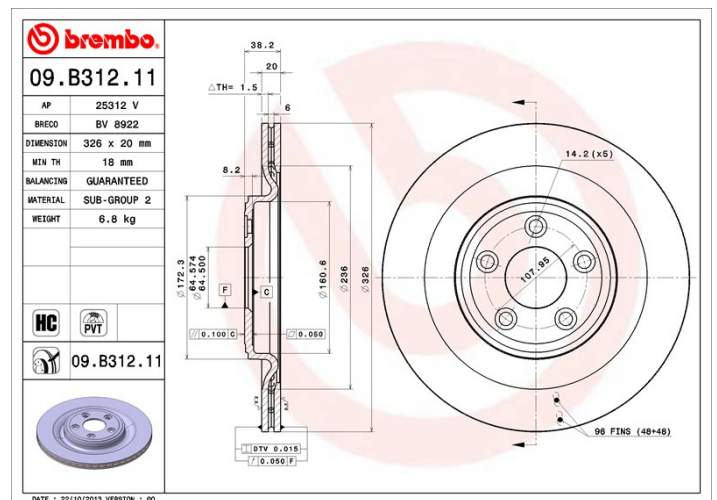

Technische Daten der Scheiben

Achse Hinten	Durchmesser (Durchmesser) 326 mm
Gesamthöhe (A) 38,2 mm	Nabendurchmesser (B) 64,5 mm
Anzahl der Bohrungen (C) 5	Stärke (TH) 20 mm
Minimalstärke 18 mm	Anzugsmoment  103 Nm
Stück pro Karton 2	EAN-Code 8020584038291

Herstellernummer

Brembo
09.B312.11

AP
25312 V

Breco
BV 8922

Technische Daten

PVT-Bremsscheibe

Die PVT-Bremsscheibe hat für die Innenbelüftung Noppen anstelle von radialen Luftkanälen. Das verbessert die Kühlung um 40 % und reduziert die Bildung von Oberflächenrissen.