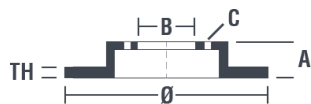

Technische Daten der Scheiben

Achse Vorne	Durchmesser 320 mm
Gesamthöhe (A) 44 mm	Nabdurchmesser (B) 68 mm
Anzahl der Bohrungen (C) 5	Stärke (TH) 28 mm
Minimalstärke 25,4 mm	Anzugsmoment 105 Nm
Stück pro Karton 1	EAN-Code 8020584035856

Herstellernummer

Brembo 09.B352.10	AP 25272	Breco BS 8882
-----------------------------	--------------------	-------------------------

		09.B352.10	
AP	25272 V-25272		
BRECO	BS 8882-BS 8882		
DIMENSION	320 x 28 mm		
MIN TH	25.4 mm		
BALANCING	GUARANTEED		
MATERIAL	SUB-GROUP 2		
WEIGHT	9.3 kg		
		INSIDE THE BOX 205.5732.45	
		09.B352.11	
DATE : 30/09/2013 VERSION : 00			