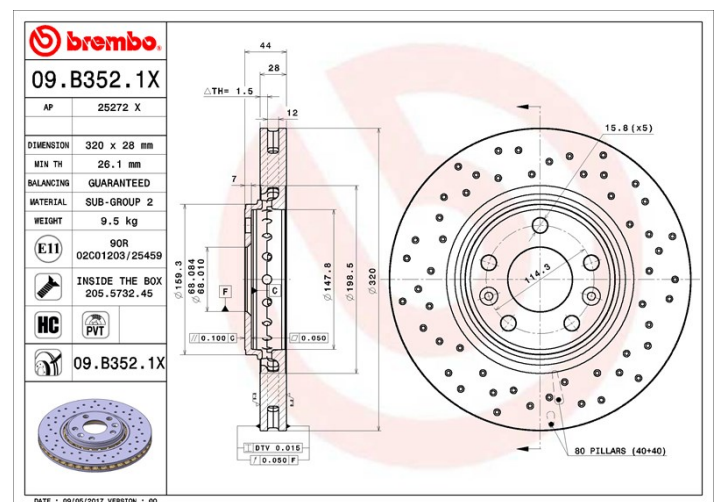

Technische Daten der Scheiben

Achse Vorne	Durchmesser 320 mm
Gesamthöhe (A) 44 mm	Nabdurchmesser (B) 68 mm
Anzahl der Bohrungen (C) 5	Stärke (TH) 28 mm
Minimalstärke 26,1 mm	Anzugsmoment 105 Nm
Stück pro Karton 1	EAN-Code 8020584226414

Herstellernummer

Brembo 09.B352.1X	AP 25272 X
-----------------------------	----------------------

Technische Daten

PVT-Bremsscheibe

Die PVT-Bremsscheibe hat für die Innenbelüftung Noppen anstelle von radialen Luftkanälen. Das verbessert die Kühlung um 40 % und reduziert die Bildung von Oberflächenrissen.