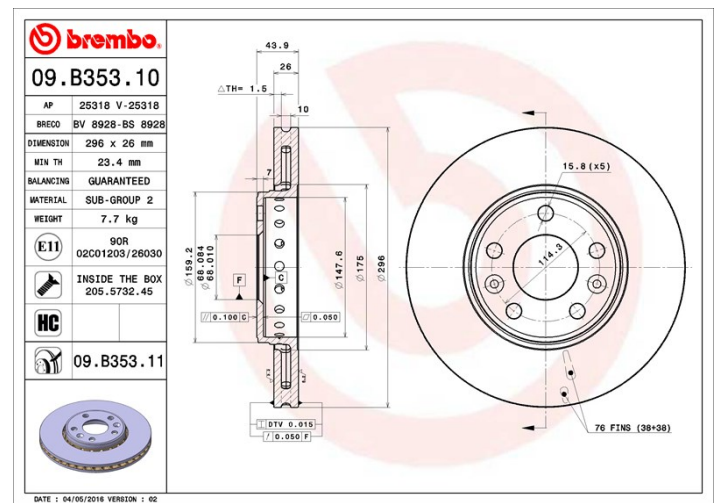

Technische Daten der Scheiben

Durchmesser (Durchmesser)
296 mm

Gesamthöhe (A)
43,9 mm

Nabdurchmesser (B)
68 mm

Anzahl der Bohrungen (C)
5

Stärke (TH)
26 mm

Minimalstärke
23,4 mm

Anzugsmoment
110 Nm

Stück pro Karton
2

Herstellernummer

Brembo
09.B353.11

AP
25318 V

Breco
BV 8928

Technische Daten

High-Carbon-Bremsscheibe (HC)

Der hohe Kohlenstoffanteil im Gusseisen der HC-Bremsscheibe bewirkt eine bessere Dämpfung und reduziert im Fahrbetrieb Vibrationen und Geräusche.