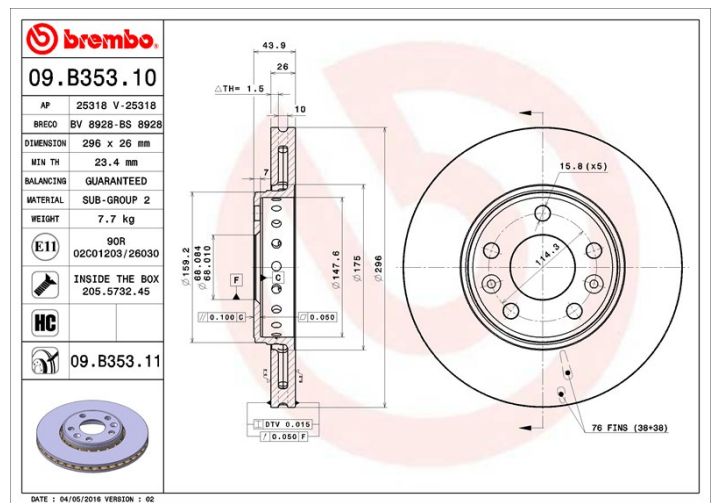

Technische Daten der Scheiben

Durchmesser (Durchmesser)
296 mm

Nabdurchmesser (B)
68 mm

Stärke (TH)
26 mm

Anzugsmoment
110 Nm

Gesamthöhe (A)
43,9 mm

Anzahl der Bohrungen (C)
5

Minimalstärke
23,4 mm

brembo

Herstellernummer

Brembo
09.B353.11

AP
25318 V

Breco
BV 8928

Technische Daten

High-Carbon-Bremsscheibe (HC)

Der hohe Kohlenstoffanteil im Gusseisen der HC-Bremsscheibe bewirkt eine bessere Dämpfung und reduziert im Fahrbetrieb Vibrationen und Geräusche.