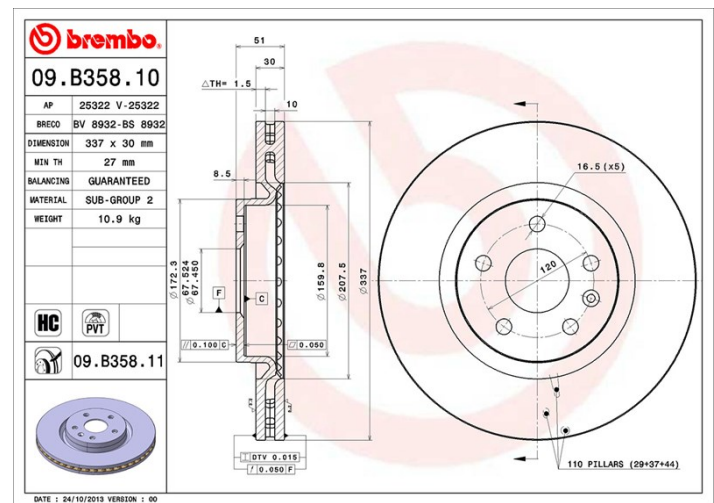

Technische Daten der Scheiben

Achse Vorne	Durchmesser 337 mm
Gesamthöhe (A) 51 mm	Nabendurchmesser (B) 67,5 mm
Anzahl der Bohrungen (C) 5	Stärke (TH) 30 mm
Minimalstärke 27 mm	Anzugsmoment 150 Nm
Stück pro Karton 1	EAN-Code 8020584036624

Herstellernummer

Brembo
09.B358.10

AP
25322

Breco
BS 8932

Technische Daten

PVT-Bremsscheibe

Die PVT-Bremsscheibe hat für die Innenbelüftung Noppen anstelle von radialen Luftkanälen. Das verbessert die Kühlung um 40 % und reduziert die Bildung von Oberflächenrissen.