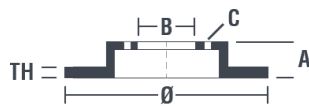

Technische Daten der Scheiben

Achse Vorne	Durchmesser 337 mm
Gesamthöhe (A) 51 mm	Nabendurchmesser (B) 67,5 mm
Anzahl der Bohrungen (C) 5	Stärke (TH) 30 mm
Minimalstärke 27 mm	Anzugsmoment 150 Nm
Stück pro Karton 1	EAN-Code 8020584036624