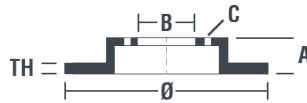

Technische Daten der Scheiben

Durchmesser (Durchmesser)
269 mm

Gesamthöhe (A)
44 mm

Nabdurchmesser (B)
68 mm

Anzahl der Bohrungen (C)
5

Stärke (TH)
22,5 mm

Minimalstärke
19,8 mm

Anzugsmoment
120 Nm