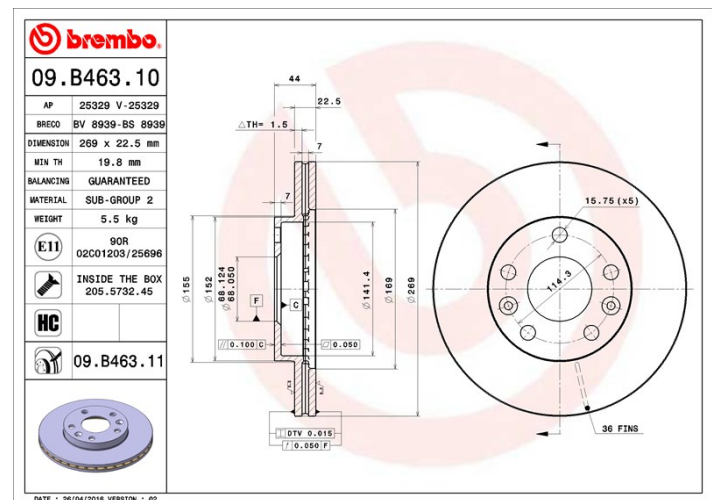

## Technische Daten der Scheiben

**Durchmesser** (Durchmesser)  
269 mm

**Gesamthöhe** (A)  
44 mm

**Nabdurchmesser** (B)  
68 mm

**Anzahl der Bohrungen** (C)  
5

**Stärke** (TH)  
22,5 mm

**Minimalstärke**  
19,8 mm

**Anzugsmoment**   
120 Nm

## Technische Daten