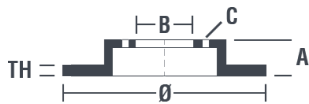

Technische Daten der Scheiben

Achse Hinten	Durchmesser 330 mm
Gesamthöhe (A) 71,2 mm	Nabdurchmesser (B) 75 mm
Anzahl der Bohrungen (C) 5	Stärke (TH) 20 mm
Minimalstärke 18,4 mm	Anzugsmoment Nm
Stück pro Karton 2	EAN-Code 8020584039786

Herstellernummer

Brembo 09.B569.11	AP 25355 V	Breco BV 8965
-----------------------------	----------------------	-------------------------

09.B569.11	
AP	25355 V
BRECO	BV 8965
DIMENSION	330 x 20 mm
MIN TH	18.4 mm
BALANCING	GUARANTEED
MATERIAL	SUB-GROUP 2
WEIGHT	7.3 kg
	INSIDE THE BOX 105.5732.93
	09.B569.11