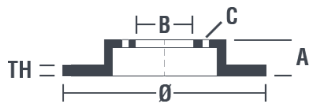

Technische Daten der Scheiben

Achse Vorne	Durchmesser (Durchmesser) 328 mm
Gesamthöhe (A) 73,2 mm	Nabendurchmesser (B) 75 mm
Anzahl der Bohrungen (C) 5	Stärke (TH) 28 mm
Minimalstärke 26,4 mm	Anzugsmoment 140 Nm
Stück pro Karton 1	EAN-Code 8020584039496

Herstellernummer

Brembo
09.B570.11

AP
25356 V

Breco
BV 8966

09.B570.11	
AP	25356 V
BRECO	BV 8966
DIMENSION	328 x 28 mm
MIN TH	26.4 mm
BALANCING	GUARANTEED
MATERIAL	SUB-GROUP 2
WEIGHT	10.1 kg
	INSIDE THE BOX 105.5732.93
	09.B570.11