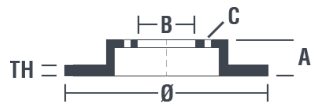

Technische Daten der Scheiben

Achse Vorne	Durchmesser (Durchmesser) 328 mm
Gesamthöhe (A) 73,2 mm	Nabendurchmesser (B) 75 mm
Anzahl der Bohrungen (C) 5	Stärke (TH) 28 mm
Minimalstärke 26,6 mm	Anzugsmoment 140 Nm
Stück pro Karton 1	EAN-Code 8020584227862

Herstellernummer

Brembo 09.B570.1X	AP 25356 X
-----------------------------	----------------------

09.B570.1X	
AP	25356 X
DIMENSION	328 x 28 mm
MIN TH	26.6 mm
BALANCING	GUARANTEED
MATERIAL	SUB-GROUP 2
WEIGHT	10.4 kg
	90R 02C01203/25424
	INSIDE THE BOX 105.5732.93
	09.B570.1X