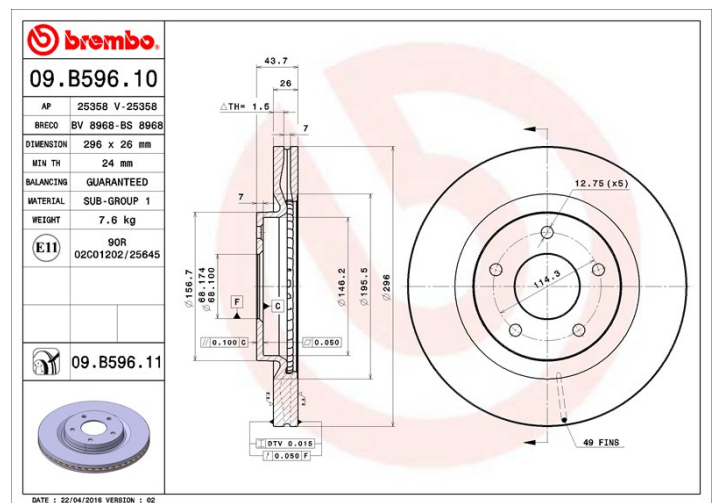

Technische Daten der Scheiben

Achse Vorne	Durchmesser 296 mm
Gesamthöhe (A) 43,7 mm	Nabendurchmesser (B) 68,1 mm
Anzahl der Bohrungen (C) 5	Stärke (TH) 26 mm
Minimalstärke 24 mm	Anzugsmoment  Nm
Stück pro Karton 2	EAN-Code 8020584220955

Herstellernummer

Brembo 09.B596.11	AP 25358 V	Breco BV 8968
-----------------------------	----------------------	-------------------------

Technische Daten

UV-Scheibe

Die UV-Lack-Beschichtung gewährleistet überlegenen Korrosionsschutz und umfassenden Schutz der Scheibe.