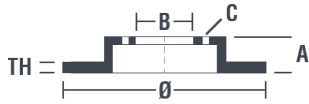

Technische Daten der Scheiben

Achse Vorne	Durchmesser 296 mm
Gesamthöhe (A) 43,7 mm	Nabendurchmesser (B) 68,1 mm
Anzahl der Bohrungen (C) 5	Stärke (TH) 26 mm
Minimalstärke 24 mm	Anzugsmoment  Nm
Stück pro Karton 2	EAN-Code 8020584220955