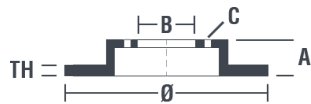

Technische Daten der Scheiben

Achse Vorne	Durchmesser 321 mm
Gesamthöhe (A) 49 mm	Nabdurchmesser (B) 69 mm
Anzahl der Bohrungen (C) 5	Stärke (TH) 28 mm
Minimalstärke 26,4 mm	Anzugsmoment Nm
Stück pro Karton 1	EAN-Code 8020584210048

Herstellernummer

Brembo 09.B614.10	AP 25362	Breco BS 8972
-----------------------------	--------------------	-------------------------

		09.B614.10	
AP	25362		
BRECO	BS 8972		
DIMENSION	321 x 28 mm		
MIN TH	26.4 mm		
BALANCING	GUARANTEED		
MATERIAL	SUB-GROUP 2		
WEIGHT	10.8 kg		
		INSIDE THE BOX 205.5886.21	