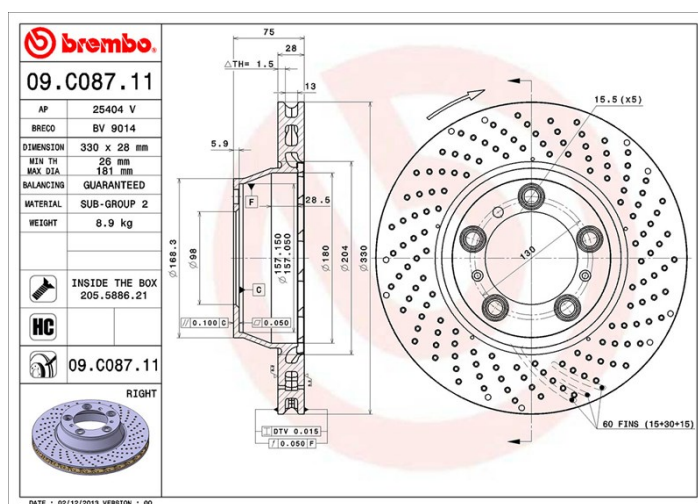

Technische Daten der Scheiben

Achse Hinten

Durchmesser
330 mm

Gesamthöhe (A)
75 mm

Nabdurchmesser (B)
98 mm

Anzahl der Bohrungen (C)
5

Stärke (TH)
28 mm

Minimalstärke
26 mm

Anzugsmoment
Nm

Stück pro Karton
1

EAN-Code
8020584039892

Herstellernummer

Brembo
09.C087.11

AP
25404 V

Breco
BV 9014

Technische Daten