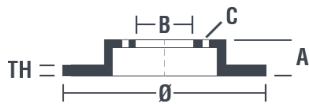

Technische Daten der Scheiben

Achse Vorne	Durchmesser 330 mm
Gesamthöhe (A) 69,4 mm	Nabendurchmesser (B) 98 mm
Anzahl der Bohrungen (C) 5	Stärke (TH) 34 mm
Minimalstärke 32 mm	Anzugsmoment Nm
Stück pro Karton 1	EAN-Code 8020584037027

Herstellernummer

Brembo 09.C092.11	AP 25409 V	Breco BV 9019
-----------------------------	----------------------	-------------------------

		09.C092.11	
AP	25409 V		
BRECO	BV 9019		
DIMENSION	330 x 34 mm		
MIN TH	32 mm		
BALANCING	GUARANTEED		
MATERIAL	SUB-GROUP 2		
WEIGHT	10.5 kg		
INSIDE THE BOX 205.6886.21			
09.C092.11			
LEFT 			
DATE : 29/05/2013 VERSION : 00			