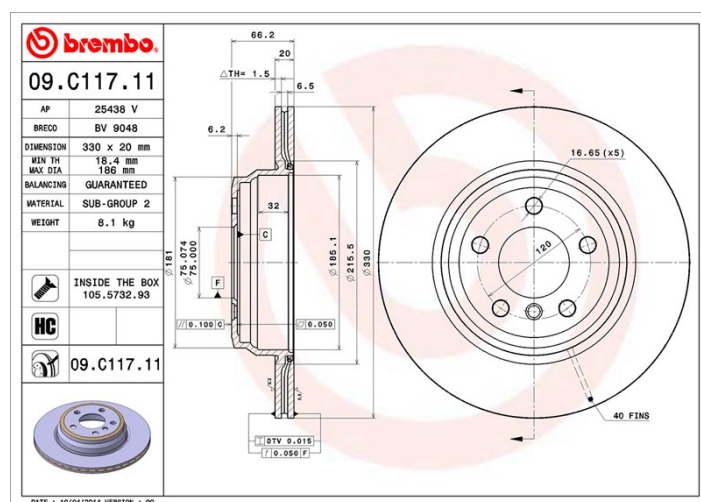

Technische Daten der Scheiben

Achse Hinten

Durchmesser
330 mm

Gesamthöhe (A)
66,2 mm

Nabdurchmesser (B)
75 mm

Anzahl der Bohrungen (C)
5

Stärke (TH)
20 mm

Minimalstärke
18,4 mm

Anzugsmoment
Nm

Stück pro Karton
2

EAN-Code
8020584218471

Herstellernummer

Brembo
09.C117.11

AP
25438 V

Breco
BV 9048

Technische Daten