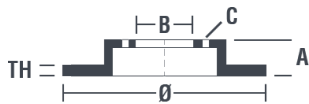

## Technische Daten der Scheiben

<b>Achse</b> Vorne	<b>Durchmesser</b> (Durchmesser) 280 mm
<b>Gesamthöhe</b> (A) 44,5 mm	<b>Nabendurchmesser</b> (B) 69 mm
<b>Anzahl der Bohrungen</b> (C) 5	<b>Stärke</b> (TH) 23 mm
<b>Minimalstärke</b> 21,4 mm	<b>Anzugsmoment</b> Nm
<b>Stück pro Karton</b> 2	<b>EAN-Code</b> 8020584212745

## Herstellernummer

<b>Brembo</b> 09.C249.11	<b>AP</b> 25495 V	<b>Breco</b> BV 9105
-----------------------------	----------------------	-------------------------

<b>09.C249.10</b>	
AP	25495 V-25495
BRECO	BV 9105-BS 9105
DIMENSION	280 x 23 mm
MIN TH	21.4 mm
BALANCING	GUARANTEED
MATERIAL	SUB-GROUP 2
WEIGHT	6.3 kg
	90R 02001203/25697
	INSIDE THE BOX 205.5886.21
	09.C249.11
DATE :26/04/2016 VERSION : 01	