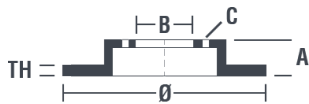

## Technische Daten der Scheiben

<b>Achse</b> Hinten	<b>Durchmesser</b> (Durchmesser) 345 mm
<b>Gesamthöhe</b> (A) 69,1 mm	<b>Nabendurchmesser</b> (B) 75 mm
<b>Anzahl der Bohrungen</b> (C) 5	<b>Stärke</b> (TH) 24 mm
<b>Minimalstärke</b> 22,4 mm	<b>Anzugsmoment</b> Nm
<b>Stück pro Karton</b> 1	<b>EAN-Code</b> 8020584039281

## Herstellernummer

<b>Brembo</b> 09.C404.13	<b>AP</b> 25514 Z	<b>Breco</b> BZ 9124
-----------------------------	----------------------	-------------------------

		<b>09.C404.13</b>	
AP	25514 Z		
BRECO	BZ 9124		
DIMENSION	345 x 24 mm		
MIN TH	22,4 mm		
MAX DIA.	198 mm		
BALANCING	GUARANTEED		
MATERIAL	SUB-GROUP 2		
WEIGHT	8.7 kg		
		INSIDE THE BOX 105.5732.93	
		09.C404.13	