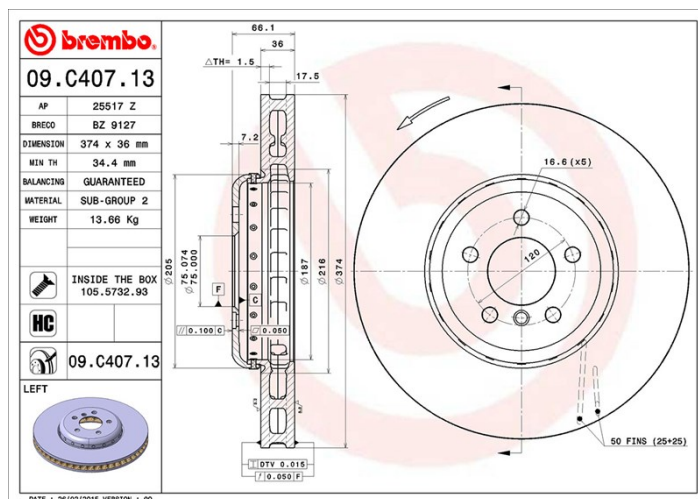

## Technische Daten der Scheiben

**Achse** Vorne

**Durchmesser**  
374 mm

**Gesamthöhe (A)**  
66,1 mm

**Nabendurchmesser (B)**  
75 mm

**Anzahl der Bohrungen (C)**  
5

**Stärke (TH)**  
36 mm

**Minimalstärke**  
34,4 mm

**Anzugsmoment**   
Nm

**Stück pro Karton**  
1

**EAN-Code**  
8020584039311

## Technische Daten