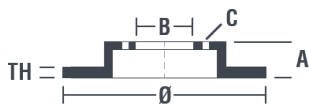

## Technische Daten der Scheiben

<b>Achse</b> Vorne	<b>Durchmesser</b> 374 mm
<b>Gesamthöhe (A)</b> 66,1 mm	<b>Nabendurchmesser (B)</b> 75 mm
<b>Anzahl der Bohrungen (C)</b> 5	<b>Stärke (TH)</b> 36 mm
<b>Minimalstärke</b> 34,4 mm	<b>Anzugsmoment</b> Nm
<b>Stück pro Karton</b> 1	<b>EAN-Code</b> 8020584039328

## Herstellernummer

<b>Brembo</b> 09.C408.13	<b>AP</b> 25518 Z	<b>Breco</b> BZ 9128
-----------------------------	----------------------	-------------------------

<b>09.C408.13</b>	
AP	25518 Z
BRECO	BZ 9128
DIMENSION	374 x 36 mm
MIN TH	34.4 mm
BALANCING	GUARANTEED
MATERIAL	SUB-GROUP 2
WEIGHT	13.66 Kg
INSIDE THE BOX 105.5732.93	
<b>09.C408.13</b>	
RIGHT	
<small>DATE : 26/02/2016 VERSION : 00</small>	