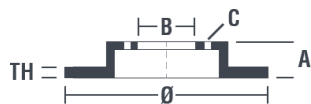

Technische Daten der Scheiben

Achse Hinten	Durchmesser 330 mm
Gesamthöhe (A) 68,9 mm	Nabdurchmesser (B) 75 mm
Anzahl der Bohrungen (C) 5	Stärke (TH) 20 mm
Minimalstärke 18,4 mm	Anzugsmoment Nm
Stück pro Karton 1	EAN-Code 8020584039359

Herstellernummer

Brembo 09.C411.13	AP 25521 Z	Breco BZ 9131
-----------------------------	----------------------	-------------------------

		09.C411.13	
AP	25521 Z		
BRECO	BZ 9131		
DIMENSION	330 x 20 mm		
MIN TH	18,4 mm		
MAX DIA	186 mm		
BALANCING	GUARANTEED		
MATERIAL	SUB-GROUP 2		
WEIGHT	7.3 Kg		
		INSIDE THE BOX 105.5732.93	
HC			
		09.C411.13	
DATE : 26/02/2015 VERSION : 00			