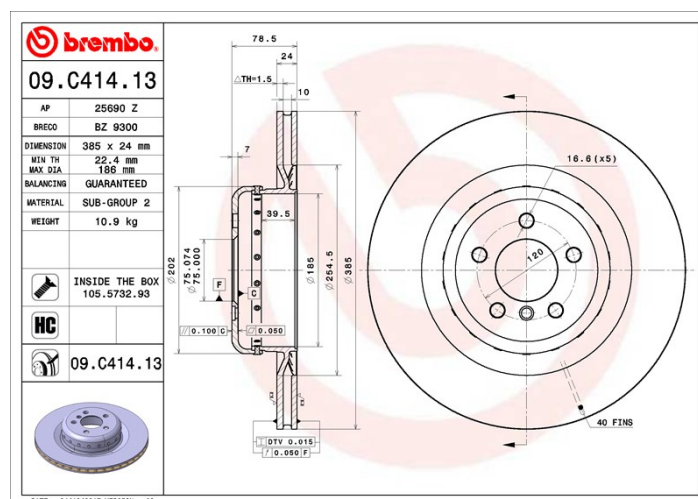

Technische Daten der Scheiben

Achse Hinten

Durchmesser
385 mm

Gesamthöhe (A)
78,5 mm

Nabdurchmesser (B)
75 mm

Anzahl der Bohrungen (C)
5

Stärke (TH)
24 mm

Minimalstärke
22,4 mm

Anzugsmoment
Nm

Stück pro Karton
1

EAN-Code
8020584224434

Herstellernummer

Brembo
09.C414.13

AP
25690 Z

Breco
BZ 9300

Technische Daten