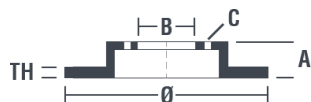

Technische Daten der Scheiben

Achse Vorne

Durchmesser
278 mm

Gesamthöhe (A)
43,9 mm

Nabendurchmesser (B)
63,5 mm

Anzahl der Bohrungen (C)
4

Stärke (TH)
23 mm

Minimalstärke
21 mm

Anzugsmoment
Nm

Stück pro Karton
2

EAN-Code
8020584221068

Herstellernummer

Brembo
09.C422.11

AP
25535 V

Breco
BV 9145

09.C422.10	
AP	25535 V-25535
BRECO	BV 9145-BS 9145
DIMENSION	278 x 23 mm
MIN TH	21 mm
BALANCING	GUARANTEED
MATERIAL	SUB-GROUP 1
WEIGHT	6.7 kg
E11	90R 02C01202/25637
09.C422.11	
DATE :21/04/2016 VERSION : 01	