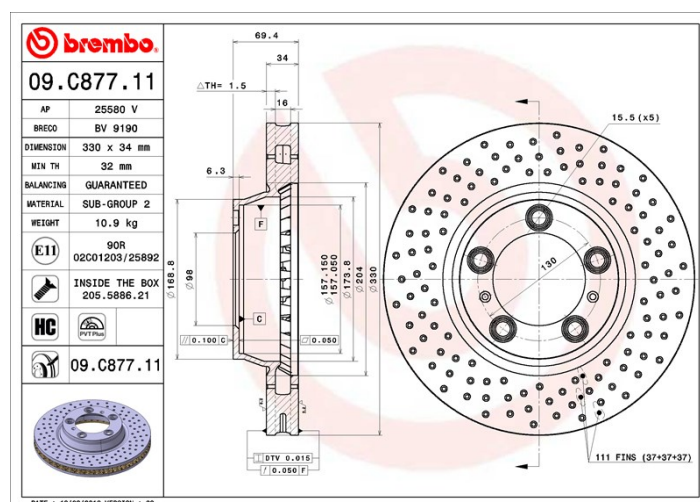

Technische Daten der Scheiben

Achse Vorne

Durchmesser
330 mm

Gesamthöhe (A)
69,4 mm

Nabdurchmesser (B)
98 mm

Anzahl der Bohrungen (C)
5

Stärke (TH)
34 mm

Minimalstärke
32 mm

Anzugsmoment
Nm

Stück pro Karton
1

EAN-Code
8020584222973

Herstellernummer

Brembo
09.C877.11

AP
25580 V

Breco
BV 9190

Technische Daten