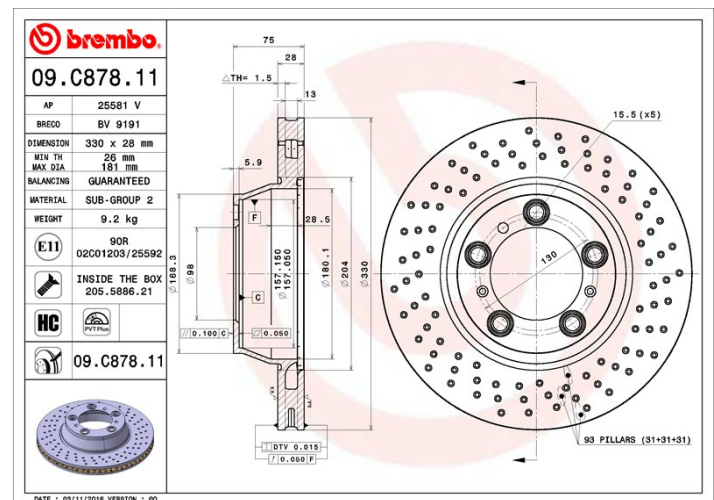

## Technische Daten der Scheiben

<b>Achse</b> Hinten	<b>Durchmesser</b> 330 mm
<b>Gesamthöhe</b> (A) 75 mm	<b>Nabdurchmesser</b> (B) 98 mm
<b>Anzahl der Bohrungen</b> (C) 5	<b>Stärke</b> (TH) 28 mm
<b>Minimalstärke</b> 26 mm	<b>Anzugsmoment</b> Nm
<b>Stück pro Karton</b> 1	<b>EAN-Code</b> 8020584223000

## Herstellernummer

<b>Brembo</b> 09.C878.11	<b>AP</b> 25581 V	<b>Breco</b> BV 9191
-----------------------------	----------------------	-------------------------

## Technische Daten