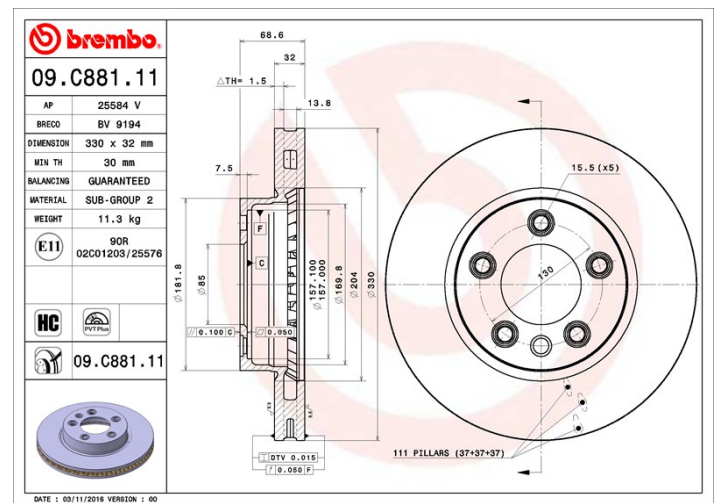

Technische Daten der Scheiben

Achse Vorne	Durchmesser (Durchmesser) 330 mm
Gesamthöhe (A) 68,6 mm	Nabendurchmesser (B) 85 mm
Anzahl der Bohrungen (C) 5	Stärke (TH) 32 mm
Minimalstärke 30 mm	Anzugsmoment 160 Nm
Stück pro Karton 1	EAN-Code 8020584225257

Herstellernummer

Brembo 09.C881.11	AP 25584 V	Breco BV 9194
-----------------------------	----------------------	-------------------------

Technische Daten

PVT-Bremsscheibe

Die PVT-Bremsscheibe hat für die Innenbelüftung Noppen anstelle von radialen Luftkanälen. Das verbessert die Kühlung um 40 % und reduziert die Bildung von Oberflächenrissen.