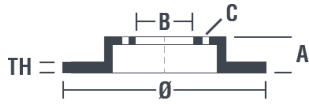

Technische Daten der Scheiben

Achse Vorne	Durchmesser (Durchmesser) 330 mm
Gesamthöhe (A) 68,6 mm	Nabendurchmesser (B) 85 mm
Anzahl der Bohrungen (C) 5	Stärke (TH) 32 mm
Minimalstärke 30 mm	Anzugsmoment 160 Nm
Stück pro Karton 1	EAN-Code 8020584225257