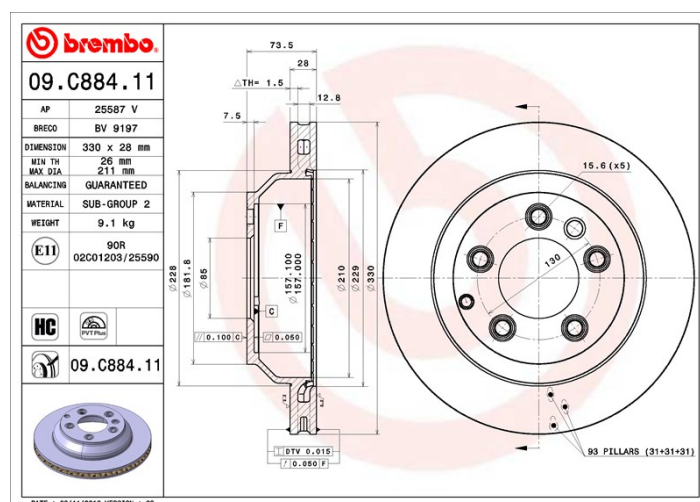

Technische Daten der Scheiben

Achse Hinten

Durchmesser
330 mm

Gesamthöhe (A)
73,5 mm

Nabendurchmesser (B)
85 mm

Anzahl der Bohrungen (C)
5

Stärke (TH)
28 mm

Minimalstärke
26 mm

Anzugsmoment
160 Nm

Stück pro Karton
1

EAN-Code
8020584225776

Herstellernummer

Brembo
09.C884.11

AP
25587 V

Breco
BV 9197

Technische Daten