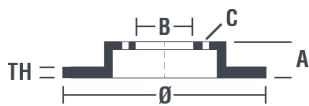

Technische Daten der Scheiben

Achse Vorne	Durchmesser 310 mm
Gesamthöhe (A) 77,2 mm	Nabdurchmesser (B) 79 mm
Anzahl der Bohrungen (C) 5	Stärke (TH) 24 mm
Minimalstärke 22,4 mm	Anzugsmoment Nm
Stück pro Karton 2	EAN-Code 8020584231913

Herstellernummer

Brembo 09.C894.75
AP X 25589

09.C894.75	
AP	X 25589
DIMENSION	310 x 24 mm
MIN TH	22.4 mm
BALANCING	GUARANTEED
MATERIAL	SUB-GROUP 2
WEIGHT	8.3 kg
E11	90R 02C01203/28195
	INSIDE THE BOX 105.5732.93
HC	
	09.C894.75