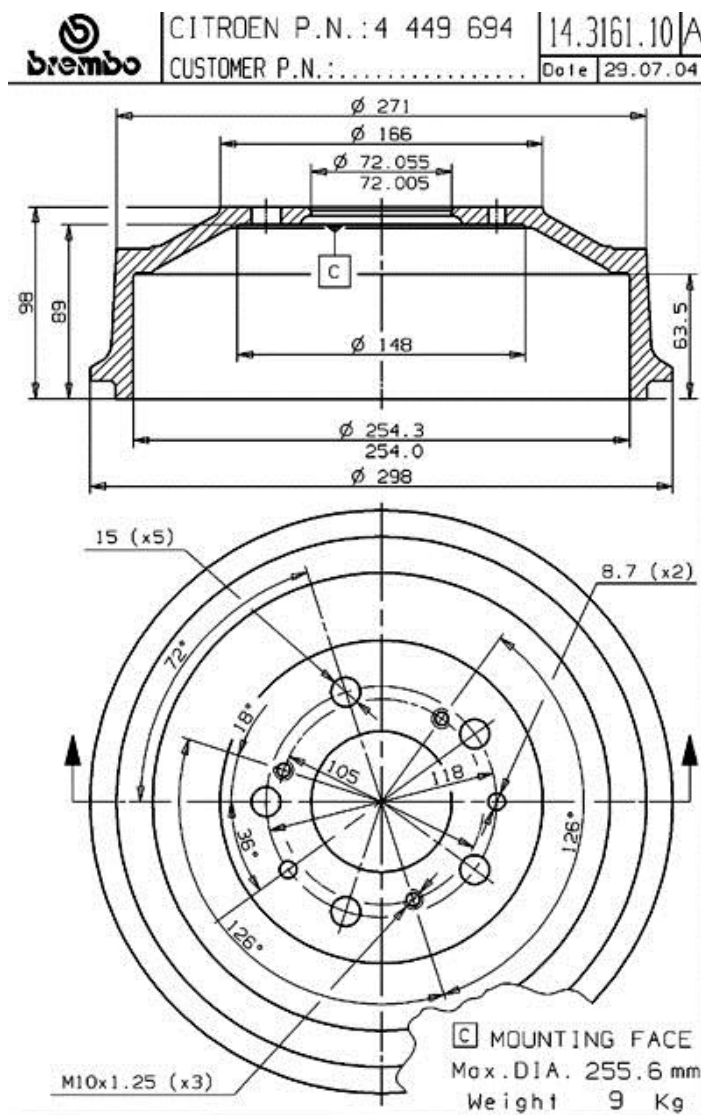

## Trommel, technische Daten

**Achse** Hinten

**Durchmesser**  
(Durchmesser)  
254,00 mm

**Maximaler Durchmesser** (Maximaler Durchmesser)  
255,60 mm

**Maximaler Durchmesser**  
255,60 mm

**Breite**  
63,60 mm

**Nabendurchmesser** (B)  
72 mm

**Gesamthöhe** (C)  
98,00 mm

**Anzahl der Bohrungen** (D)  
5,00

**Radlager**

**EAN-Code**  
8020584316115