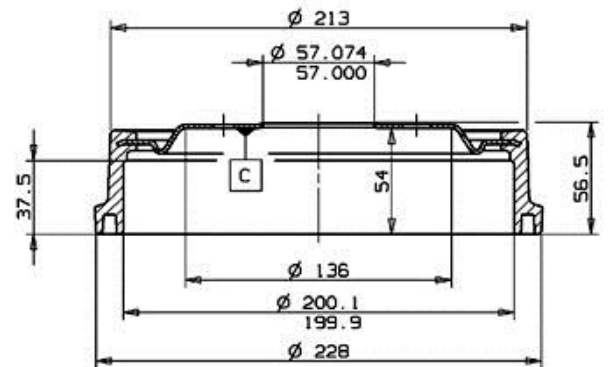

## Trommel, technische Daten

**Achse** Hinten

**Durchmesser**  
(Durchmesser)  
200,00 mm

**Maximaler Durchmesser** (Maximaler Durchmesser)  
201,00 mm

**Maximaler Durchmesser**  
201,00 mm

**Breite**  
37,50 mm

**Nabendurchmesser** (B)  
57 mm

**Gesamthöhe** (C)  
56,50 mm

**Anzahl der Bohrungen** (D)  
4,00

**Radlager**

**EAN-Code**  
8020584471814

 OPEL P.N.: 568 053 | 14.4718.10 |  
CUSTOMER P.N.: ..... | Date 28.12.98

☐ MOUNTING FACE  
Max. DIA. 201 mm  
Weight 2.5 Kg