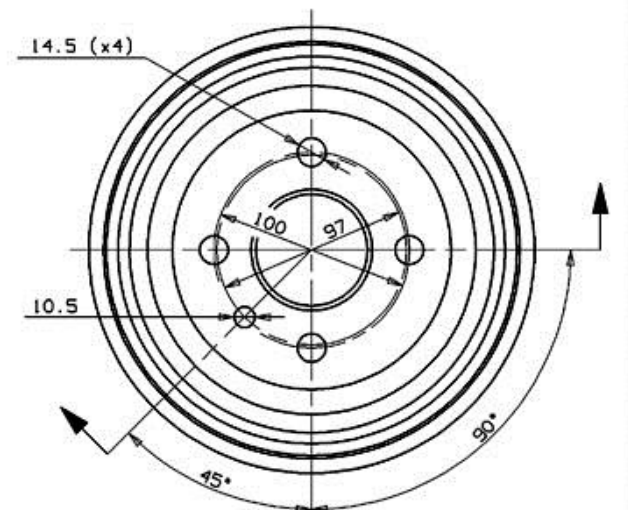

## Trommel, technische Daten

**Achse** Hinten

**Durchmesser**  
(Durchmesser)  
200,00 mm

**Maximaler Durchmesser** (Maximaler Durchmesser)  
201,00 mm

**Maximaler Durchmesser**  
201,00 mm

**Breite**  
37,50 mm

**Nabendurchmesser** (B)  
57 mm

**Gesamthöhe** (C)  
56,50 mm

**Anzahl der Bohrungen** (D)  
4,00

**Radlager**

**EAN-Code**  
8020584471814

 OPEL P.N.: 568 053 | 14.4718.10 |  
CUSTOMER P.N.: ..... | Date 28.12.98

☐ MOUNTING FACE  
Max. DIA. 201 mm  
Weight 2.5 Kg