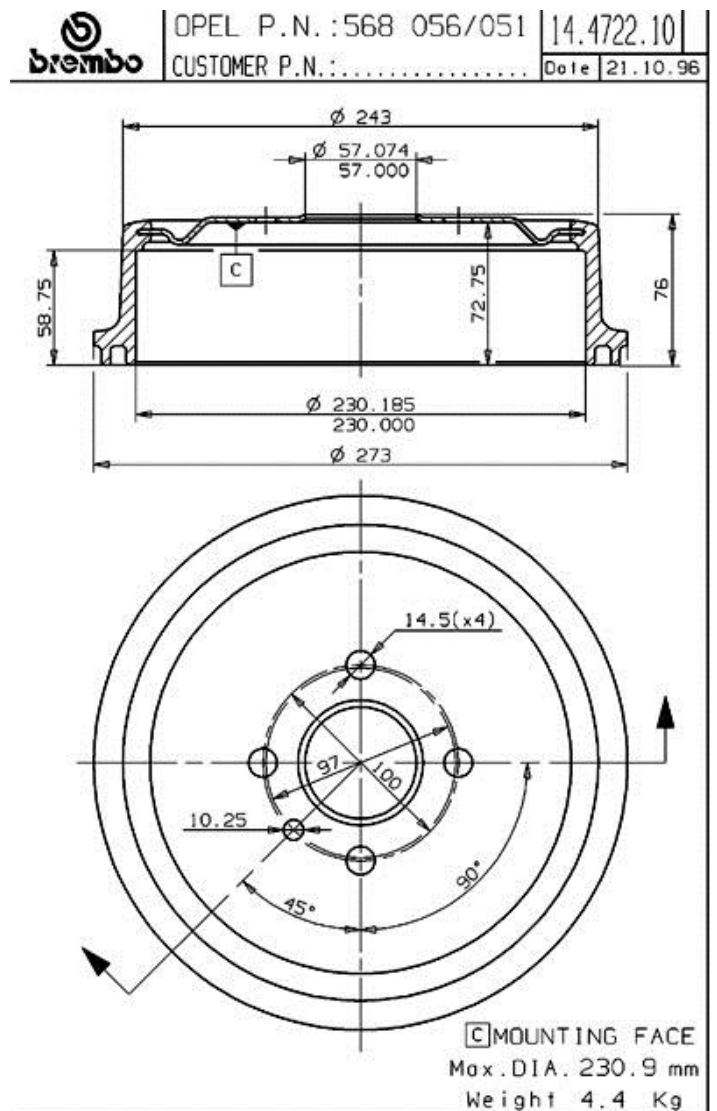

Trommel 14.4722.10

Trommel, technische Daten

Achse Hinten

Durchmesser
(Durchmesser)
230,00 mm

Maximaler Durchmesser (Maximaler Durchmesser)
230,90 mm

Maximaler Durchmesser
230,90 mm

Breite
58,50 mm

Nabendurchmesser (B)
57 mm

Gesamthöhe (C)
76,00 mm

Anzahl der Bohrungen (D)
4,00

Radlager

EAN-Code
8020584472217

Kompat. Fahrz.

BEDFORD

Modell	Typ	kW	Baujahr
ASTRAMAX Box	1.4	44	09/89 06/90

ASTRAMAX Box	1.6 D	40	09/85 08/88
ASTRAMAX Box	1.6 D	42	09/85 08/88
ASTRAMAX Box	1.7 D	42	09/88 06/90
OPEL			
Modell	Typ	kW	Baujahr
ASCONA A (81_, 86_, 87_, 88_)	1.6 N	50	10/70 02/75
ASCONA A (81_, 86_, 87_, 88_)	1.6 S	55	03/75 08/75
ASCONA A (81_, 86_, 87_, 88_)	1.6 S	59	10/70 02/75
ASCONA A (81_, 86_, 87_, 88_)	1.9 SR	66	03/71 02/75
ASCONA A (81_, 86_, 87_, 88_)	1.9 SR	65	03/75 08/75
ASCONA A Voyage (84_, 89_)	1.6 N	50	10/70 02/75
ASCONA A Voyage (84_, 89_)	1.6 S	55	03/75 08/75
ASCONA A Voyage (84_, 89_)	1.6 S	59	10/70 02/75
ASCONA A Voyage (84_, 89_)	1.9 SR	65	03/75 08/75
ASCONA A Voyage (84_, 89_)	1.9 SR	66	10/70 02/75
ASCONA B (81_, 86_, 87_, 88_)	1.3 S	55	08/79 08/81
ASCONA B (81_, 86_, 87_, 88_)	1.6 N	44	09/75 08/81
ASCONA B (81_, 86_, 87_, 88_)	1.6 S	55	09/75 08/81
ASCONA B (81_, 86_, 87_, 88_)	1.9 N	55	08/76 08/81
ASCONA B (81_, 86_, 87_, 88_)	1.9 S	66	09/75 08/81
ASCONA B (81_, 86_, 87_, 88_)	2.0 D	43	08/78 08/81
ASCONA B (81_, 86_, 87_, 88_)	2.0 E	81	08/79 08/81
ASCONA B (81_, 86_, 87_, 88_)	2.0 N	66	08/77 08/81
ASCONA B (81_, 86_, 87_, 88_)	2.0 S	74	08/77 08/81
COMBO (71_)	1.2	33	07/94 10/01
COMBO (71_)	1.4	44	07/94 10/01
COMBO (71_)	1.4	60	07/94 10/01
COMBO (71_)	1.4 16V	66	08/99 10/01
COMBO (71_)	1.7 D	44	07/94 10/01
GT	1.9	66	09/68 08/73
KADETT B	1.7	55	08/67 08/71
KADETT B Coupe	1.5	47	08/71 07/73
KADETT B Coupe	1.9	66	08/67 08/73
KADETT B Estate	1.5	47	08/71 07/73