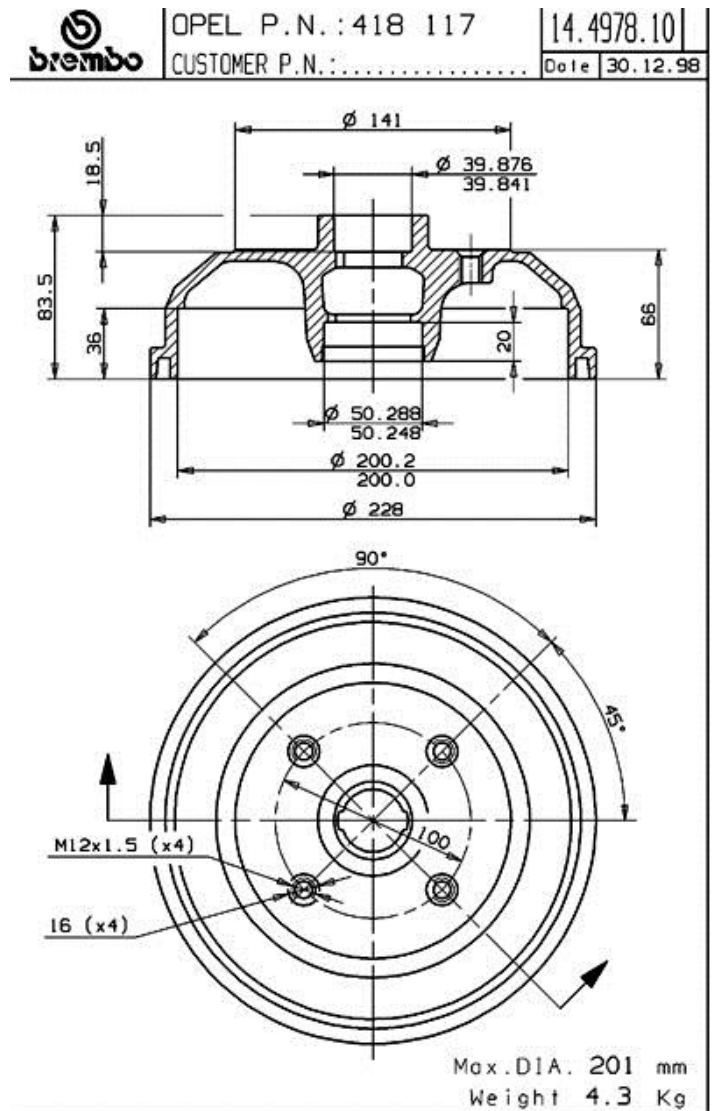

Trommel, technische Daten

Achse Hinten

Durchmesser
(Durchmesser)
200,00 mm

Maximaler Durchmesser (Maximaler Durchmesser)
201,00 mm

Maximaler Durchmesser
201,00 mm

Breite
36,00 mm

Nabendurchmesser (B)
39,9-50,3 mm

Gesamthöhe (C)
83,50 mm

Anzahl der Bohrungen (D)
4,00

Radlager

EAN-Code
8020584497814

Kompat. Fahrz.

CHEVROLET

Modell	Typ	kW	Baujahr
CORSA Pickup	1.0	44	08/97 07/00

CORSA Pickup	1.0	50	08/97 07/02
CORSA Pickup	1.0	47	08/99 07/02
CORSA Pickup	1.4 GLS	44	08/94 07/97
CORSA Saloon	1.0	44	03/94 07/00
CORSA Saloon	1.0	50	08/97 07/02
CORSA Saloon	1.0	47	08/99 07/02
CORSA Saloon	1.4 GLS	44	08/94 07/97

NOVA Saloon (S83)	1.2 N	33	02/92 12/93
NOVA Saloon (S83)	1.2 S	40	09/82 10/87
NOVA Saloon (S83)	1.3 S	51	09/82 10/87
NOVA Saloon (S83)	1.4	60	09/90 08/92
NOVA Saloon (S83)	1.4	44	10/90 08/92
NOVA Saloon (S83)	1.4 S	55	01/90 02/93
NOVA Saloon (S83)	1.5 TD	49	01/90 02/93
NOVAVAN (S83)	1.2	38	01/90 10/94
NOVAVAN (S83)	1.4	55	11/90 03/93
NOVAVAN (S83)	1.5 D	37	01/91 10/94
TIGRA Mk I (S93)	1.4 16V	66	07/94 12/00
TIGRA Mk I (S93)	1.6 16V	78	07/94 12/00