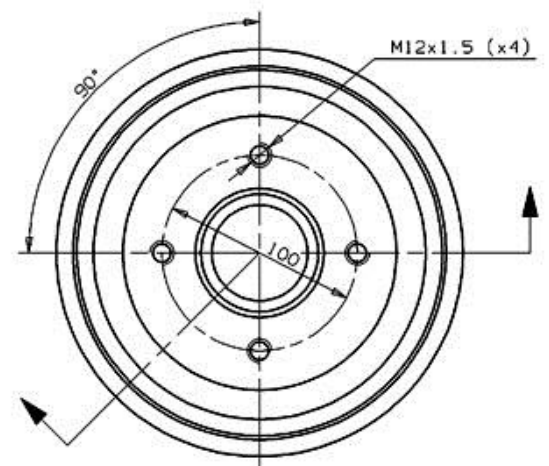

Trommel 14.5493.10

Trommel, technische Daten

Achse Hinten

Durchmesser
(Durchmesser)
180,00 mm

Maximaler Durchmesser (Maximaler Durchmesser)
181,20 mm

Maximaler Durchmesser
181,20 mm

Breite
53,50 mm

Nabendurchmesser (B)
52 mm

Gesamthöhe (C)
83,00 mm

Anzahl der Bohrungen (D)
4,00

Radlager

EAN-Code
8020584549315

brembo	RENAULT P.N.: 7700 783 030	14.5493.10
	CUSTOMER P.N.:	Date 28.01.97

Max. DIA. 181.2 mm
Weight 4.2 Kg

Kompat. Fahrzeug.

RENAULT

Modell	Typ	kW	Baujahr
11 (B/C37_)	1.1 (B/C371)	35	03/83 06/86

11 (B/C37_)	1.2 (B37S, C375)	40	10/84 12/88
11 (B/C37_)	1.4 (B/C372, B/C37C)	44	03/83 12/88
11 (B/C37_)	1.4 (B/C373)	50	03/83 12/85
11 (B/C37_)	1.4 (B/C373)	53	05/83 12/85
11 (B/C37_)	1.4 (B/C373, B/C37R)	49	03/83 12/88
11 (B/C37_)	1.6 D (B/C374)	40	08/83 12/88
11 (B/C37_)	1.7 (B/C376)	59	10/83 12/87
11 (B/C37_)	1.7 (B/C37D)	64	06/87 12/88
11 (B/C37_)	1.7 (B/C37E)	69	06/87 12/88
11 (B/C37_)	1.7 (B/C37F)	55	10/84 12/88
11 (B/C37_)	1.7 (B/C37L)	54	10/86 12/88
11 (B/C37_)	1.7 (B37N, C73N)	65	10/86 12/88
11 Box (S37_)	1.1 (S371)	35	03/83 06/86
11 Box (S37_)	1.2 (S37S)	40	10/84 12/88
11 Box (S37_)	1.4 (S372)	44	03/83 09/86
11 Box (S37_)	1.4 (S373)	50	03/83 12/86
11 Box (S37_)	1.6 D (S374)	40	08/83 12/88
19 I (B/C53_)	1.2	40	01/88 12/92
19 I (B/C53_)	1.4	59	01/88 12/92
19 I (B/C53_)	1.4 (B/C53P)	43	01/89 05/93
19 I (B/C53_)	1.4 Cat (B/C532)	43	01/89 04/92
19 I (B/C53_)	1.7 (B/C53B)	54	09/88 04/92
19 I (B/C53_)	1.7 (B/C53C)	66	09/88 04/92
19 I (B/C53_)	1.8 16V (B/C53D)	99	06/89 04/92
19 I (B/C53_)	1.9 D (B/C534, B/C53J)	47	09/88 04/92
19 I (B/C53_)	1.9 DT	68	09/90 04/92
19 I Box (S53_)	1.2	40	01/88 12/92
19 I Box (S53_)	1.4	59	01/88 12/92
19 I Box (S53_)	1.9 D	48	01/88 12/92
19 I Cabriolet (D53_)	1.7	55	07/91 04/92
19 I Cabriolet (D53_)	1.7	70	07/91 04/92
19 I Cabriolet (D53_)	1.8 16V (D53D)	101	07/91 04/92
19 I Chamade (L53_)	1.2	40	01/88 12/92
19 I Chamade (L53_)	1.4	57	07/88 08/90