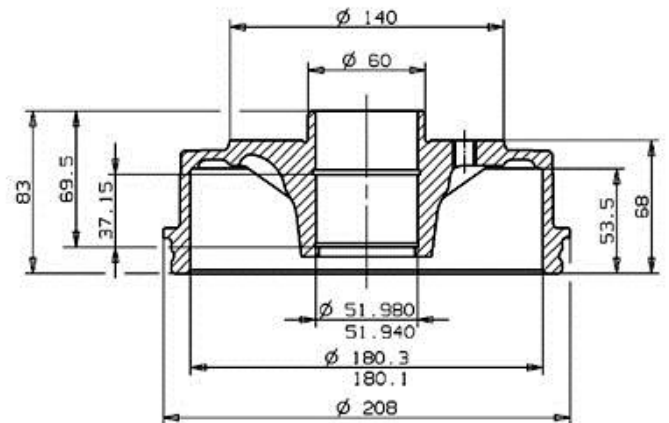

Trommel 14.5493.10

Trommel, technische Daten

Achse Hinten

Durchmesser
(Durchmesser)
180,00 mm

Maximaler Durchmesser (Maximaler Durchmesser)
181,20 mm

Maximaler Durchmesser
181,20 mm

Breite
53,50 mm

Nabendurchmesser (B)
52 mm

Gesamthöhe (C)
83,00 mm

Anzahl der Bohrungen (D)
4,00

Radlager

EAN-Code
8020584549315

brembo	RENAULT P.N.: 7700 783 030	14.5493.10
	CUSTOMER P.N.:	Date 28.01.97

Max. DIA. 181.2 mm
Weight 4.2 Kg

Kompat. Fahrzeug.